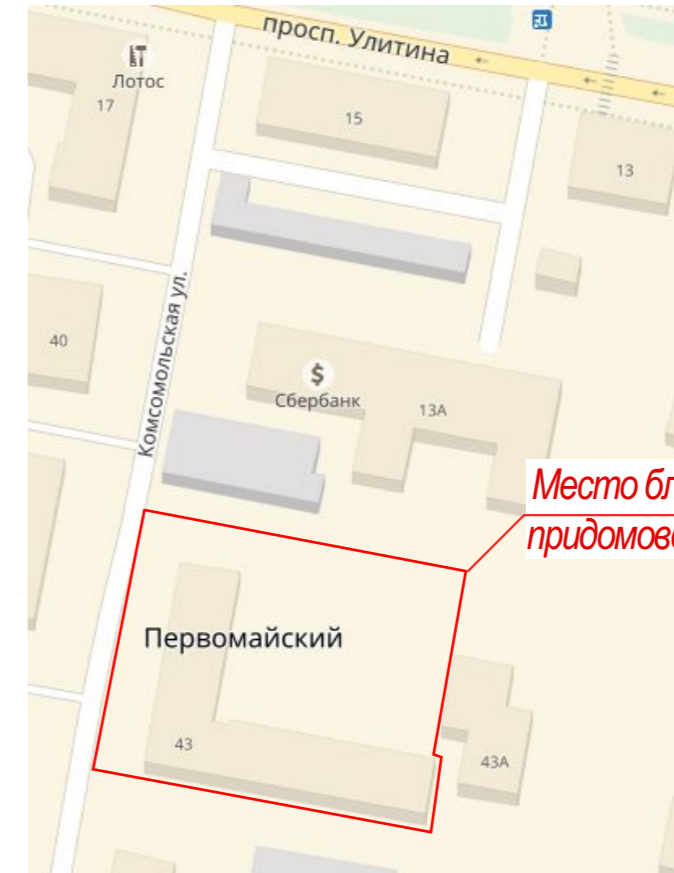

Дизайн-проект благоустройства придомовой территории многоквартирного жилого дома по адресу: Тульская область, Щекинский р-н, р.п. Первомайский, ул. Комсомольская, д.43

ПЛАН БЛАГОУСТРОЙСТВА ПРИДОМОВОЙ ТЕРРИТОРИИ

СИТУАЦИОННЫЙ ПЛАН

Место благоустройства придомовой территории

УСЛОВНЫЕ ОБОЗНАЧЕНИЯ

- Многоквартирный жилой дом
- Асфальтобетонное покрытие
- Бордюрный камень

Изм.	Кол.уч	Лист	№Док	Подпись	Дата		Стадия	Лист	Листов
						Дизайн-проект благоустройства придомовой территории многоквартирных жилых домов по адресу: Тульская область, Щекинский р-н, р.п. Первомайский, ул. Комсомольская, д.43			1
						План благоустройства придомовой территории многоквартирного жилого дома. Ситуационный план. Условные обозначения			