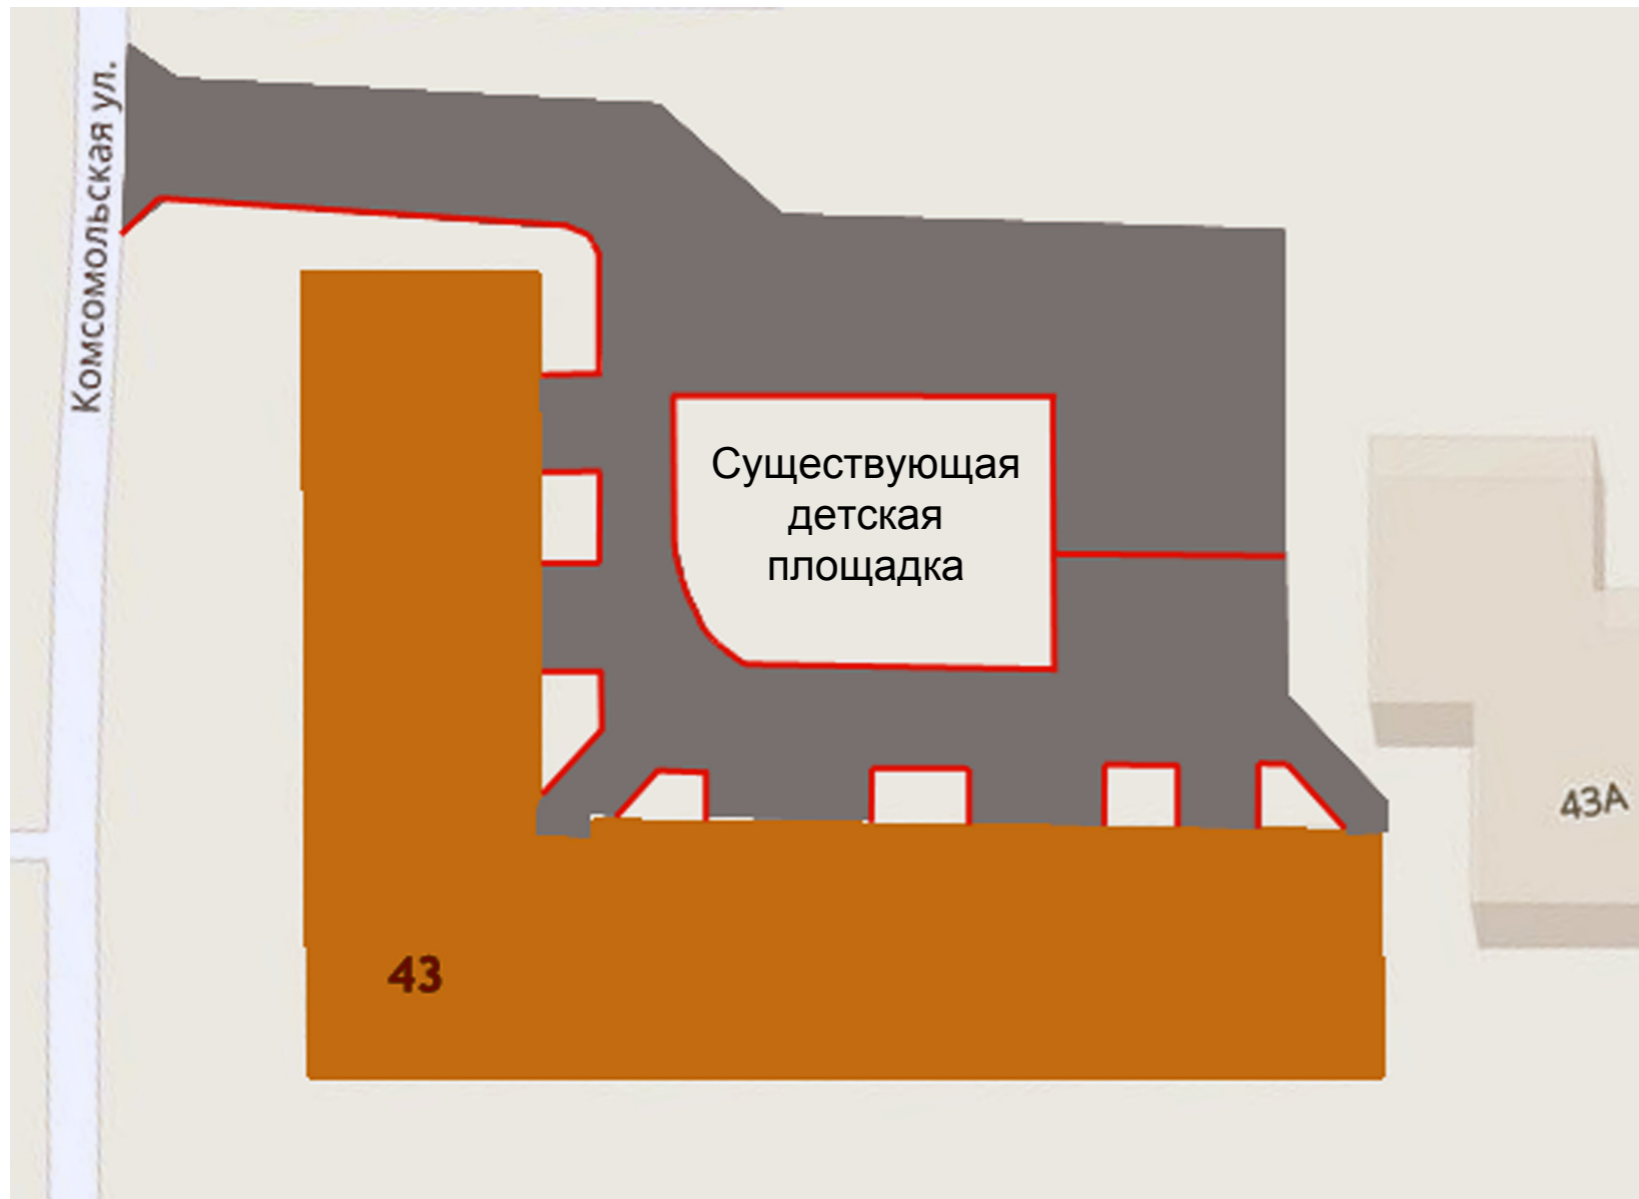

Дизайн-проект благоустройства придомовой территории многоквартирного жилого дома по адресу: Тульская область, Щекинский р-н, р.п. Первомайский, ул. Комсомольская, д.43

ПЛАН БЛАГОУСТРОЙСТВА ПРИДОМОВОЙ ТЕРРИТОРИИ

СИТУАЦИОННЫЙ ПЛАН

Место благоустройства придомовой территории

УСЛОВНЫЕ ОБОЗНАЧЕНИЯ

- Многоквартирный жилой дом
- Асфальтобетонное покрытие
- Бордюрный камень

Изм.	Кол.уч	Лист	№Док	Подпись	Дата		Стадия	Лист	Листов
						Дизайн-проект благоустройства придомовой территории многоквартирных жилых домов по адресу: Тульская область, Щекинский р-н, р.п. Первомайский, ул. Комсомольская, д.43			1
						План благоустройства придомовой территории многоквартирного жилого дома. Ситуационный план. Условные обозначения			