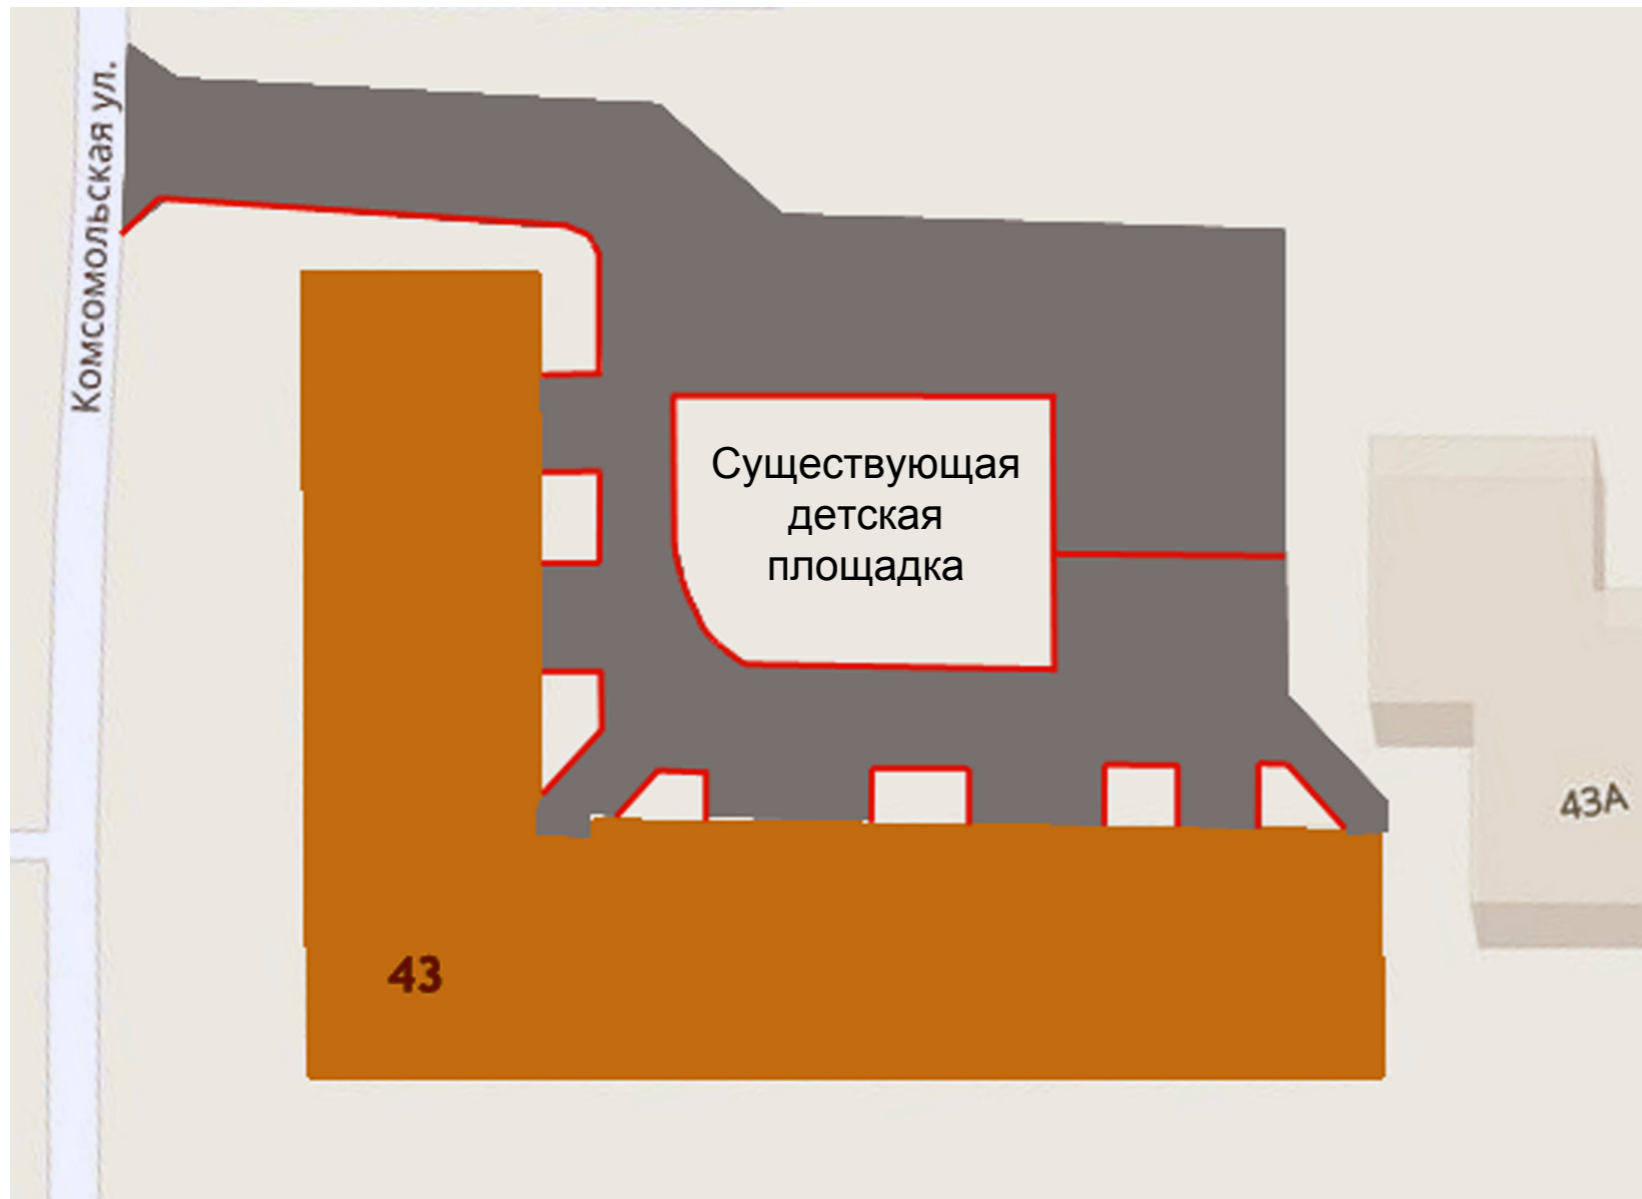

Дизайн-проект благоустройства придомовой территории многоквартирного жилого дома по адресу: Тульская область, Щекинский р-н, р.п. Первомайский, ул. Комсомольская, д.43

ПЛАН БЛАГОУСТРОЙСТВА ПРИДОМОВОЙ ТЕРРИТОРИИ

СИТУАЦИОННЫЙ ПЛАН

Место благоустройства придомовой территории

УСЛОВНЫЕ ОБОЗНАЧЕНИЯ

- Многоквартирный жилой дом
- Асфальтобетонное покрытие
- Бордюрный камень

Изм.	Кол.уч	Лист	№Док	Подпись	Дата		Стадия	Лист	Листов
						Дизайн-проект благоустройства придомовой территории многоквартирных жилых домов по адресу: Тульская область, Щекинский р-н, р.п. Первомайский, ул. Комсомольская, д.43			1
						План благоустройства придомовой территории многоквартирного жилого дома. Ситуационный план. Условные обозначения			