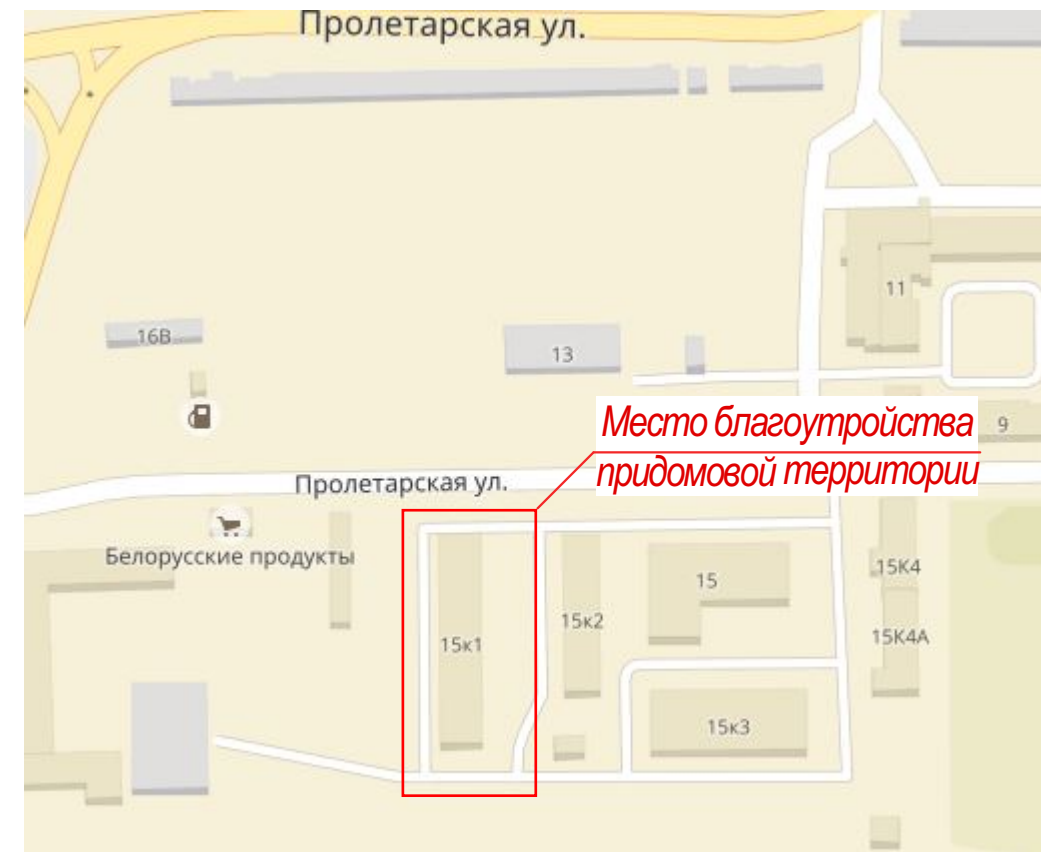

# Дизайн-проект благоустройства придомовой территории многоквартирного жилого дома по адресу: Тульская область, Щекинский р-н, р.п. Первомайский, ул. Пролетарская, д.15, корпус 1

ПЛАН БЛАГОУСТРОЙСТВА ПРИДОМОВОЙ ТЕРРИТОРИИ  
МНОГОКВАРТИРНОГО ЖИЛОГО ДОМА

СИТУАЦИОННЫЙ ПЛАН

УСЛОВНЫЕ ОБОЗНАЧЕНИЯ

-  Многоквартирный жилой дом
-  Асфальтобетонное покрытие

Изм.	Кол.уч.	Лист	№Док	Подпись	Дата	Стадия	Лист	Листов
						Дизайн-проект благоустройства придомовой территории многоквартирного жилого дома по адресу: Тульская область, Щекинский р-н, р.п. Первомайский, ул. Пролетарская, д.15, к.1		1
						План благоустройства придомовой территории многоквартирного жилого дома. Ситуационный план. Условные обозначения		