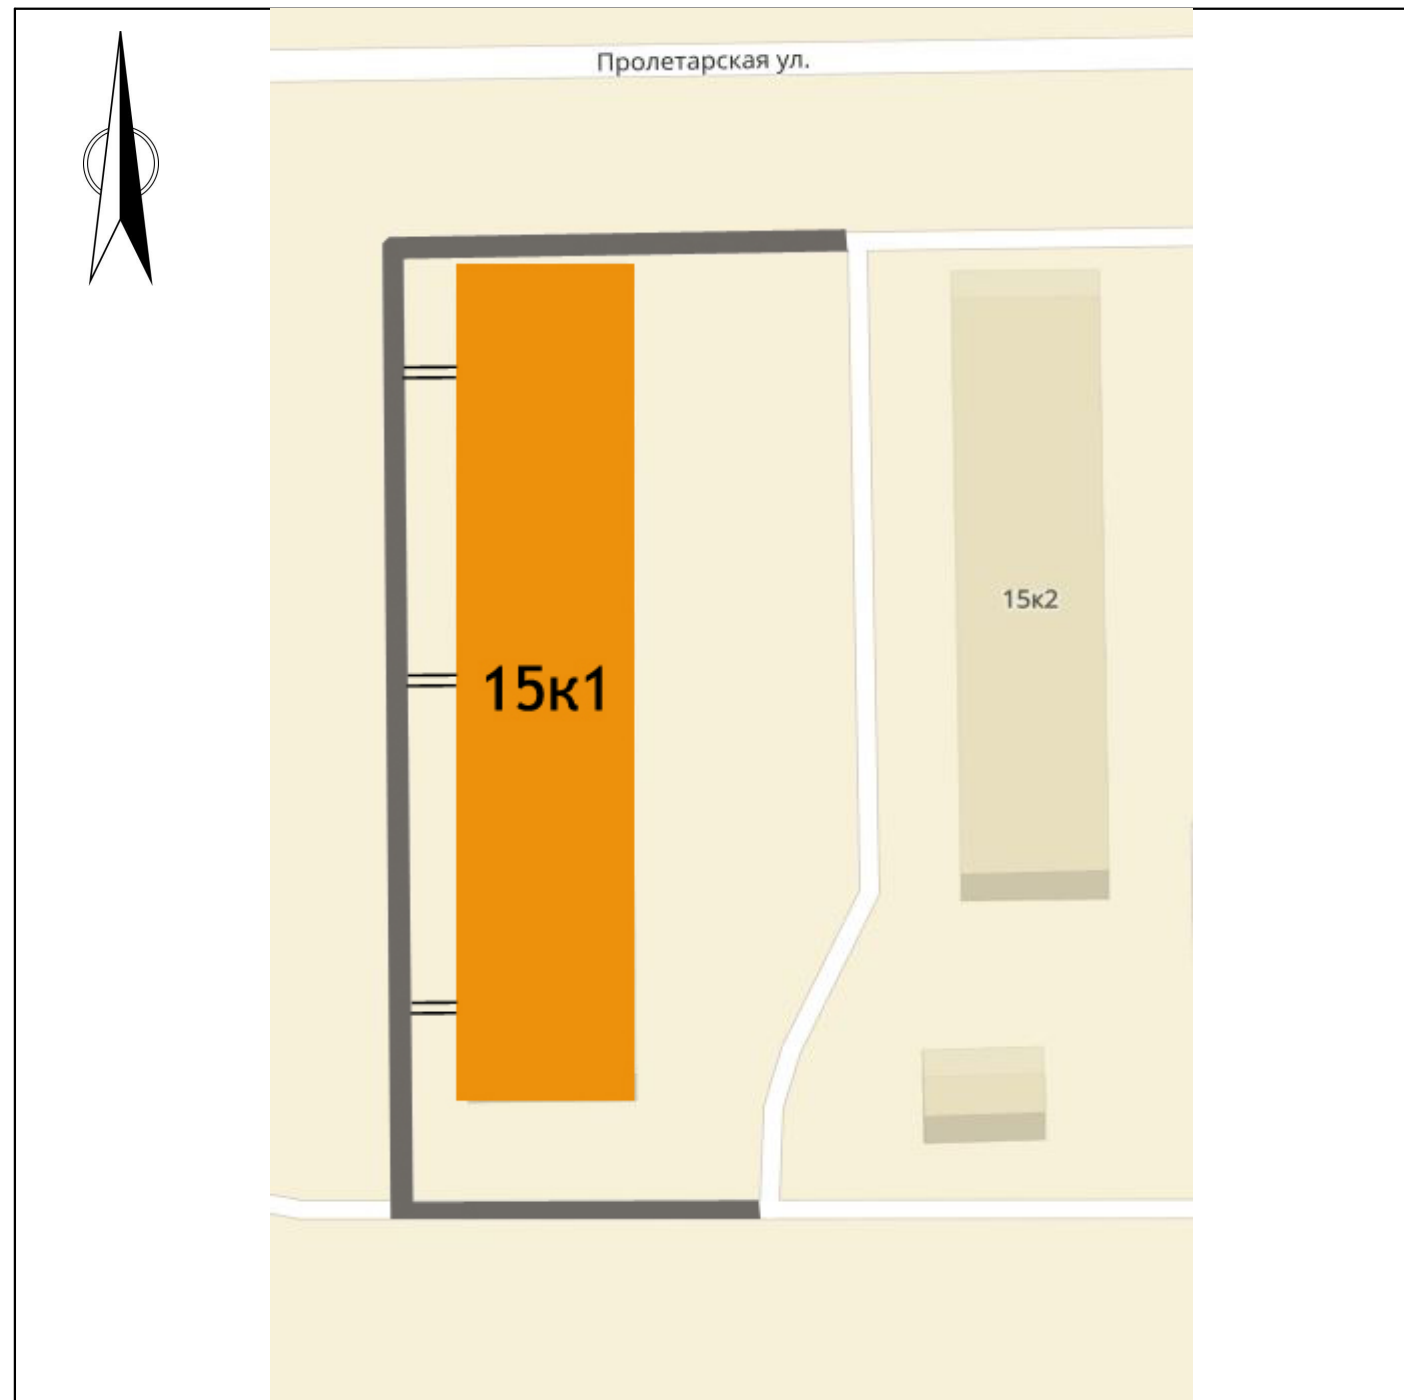

# Дизайн-проект благоустройства придомовой территории многоквартирного жилого дома по адресу: Тульская область, Щекинский р-н, р.п. Первомайский, ул. Пролетарская, д.15, корпус 1

ПЛАН БЛАГОУСТРОЙСТВА ПРИДОМОВОЙ ТЕРРИТОРИИ  
МНОГОКВАРТИРНОГО ЖИЛОГО ДОМА

СИТУАЦИОННЫЙ ПЛАН

УСЛОВНЫЕ ОБОЗНАЧЕНИЯ

-  Многоквартирный жилой дом
-  Асфальтобетонное покрытие

Изм.	Кол.уч.	Лист	№Док	Подпись	Дата	Стадия	Лист	Листов
						Дизайн-проект благоустройства придомовой территории многоквартирного жилого дома по адресу: Тульская область, Щекинский р-н, р.п. Первомайский, ул. Пролетарская, д.15, к.1		1
						План благоустройства придомовой территории многоквартирного жилого дома. Ситуационный план. Условные обозначения		