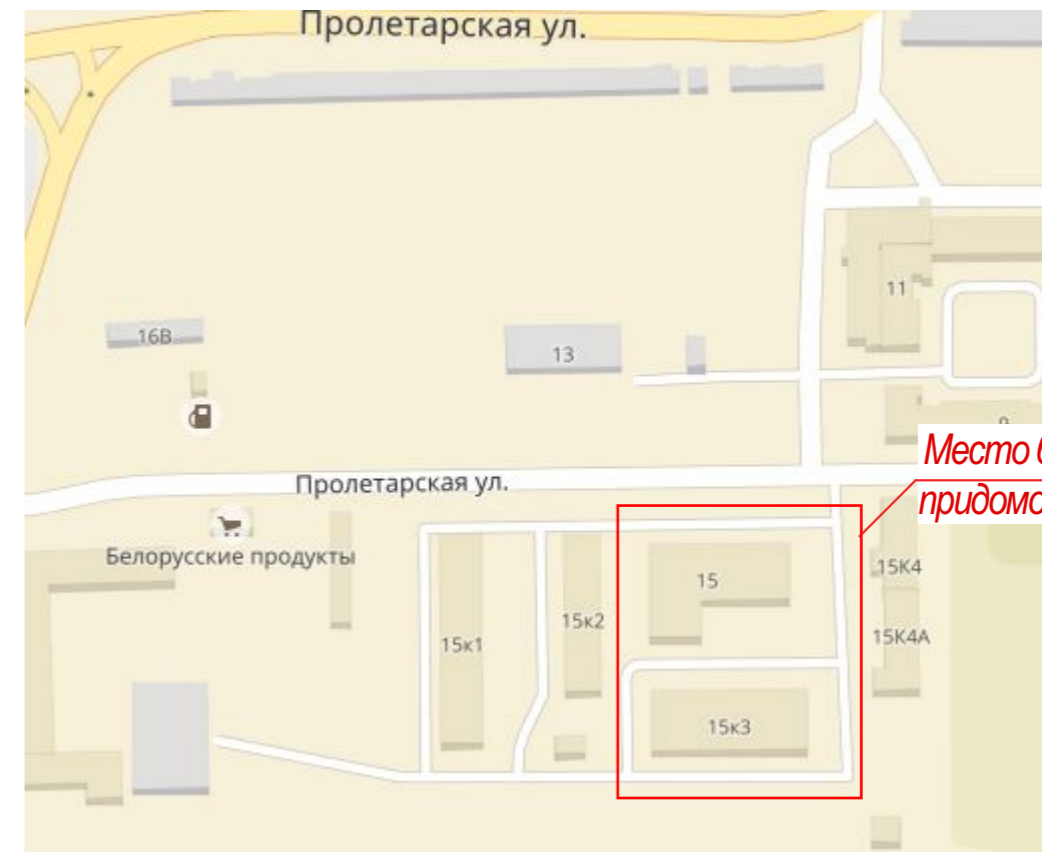

Дизайн-проект благоустройства придомовой территории многоквартирного жилого дома по адресу: Тульская область, Щекинский р-н, р.п. Первомайский, ул. Пролетарская, д.15, корпус 3

ПЛАН БЛАГОУСТРОЙСТВА ПРИДОМОВОЙ ТЕРРИТОРИИ
МНОГОКВАРТИРНОГО ЖИЛОГО ДОМА

СИТУАЦИОННЫЙ ПЛАН

УСЛОВНЫЕ ОБОЗНАЧЕНИЯ

- Многоквартирный жилой дом
- Асфальтобетонное покрытие

Изм.	Кол.уч.	Лист	№Док	Подпись	Дата	Стадия	Лист	Листов
						Дизайн-проект благоустройства придомовой территории многоквартирного жилого дома по адресу: Тульская область, Щекинский р-н, р.п. Первомайский, ул. Пролетарская, д.15, к.3		1
						План благоустройства придомовой территории многоквартирного жилого дома. Ситуационный план. Условные обозначения		