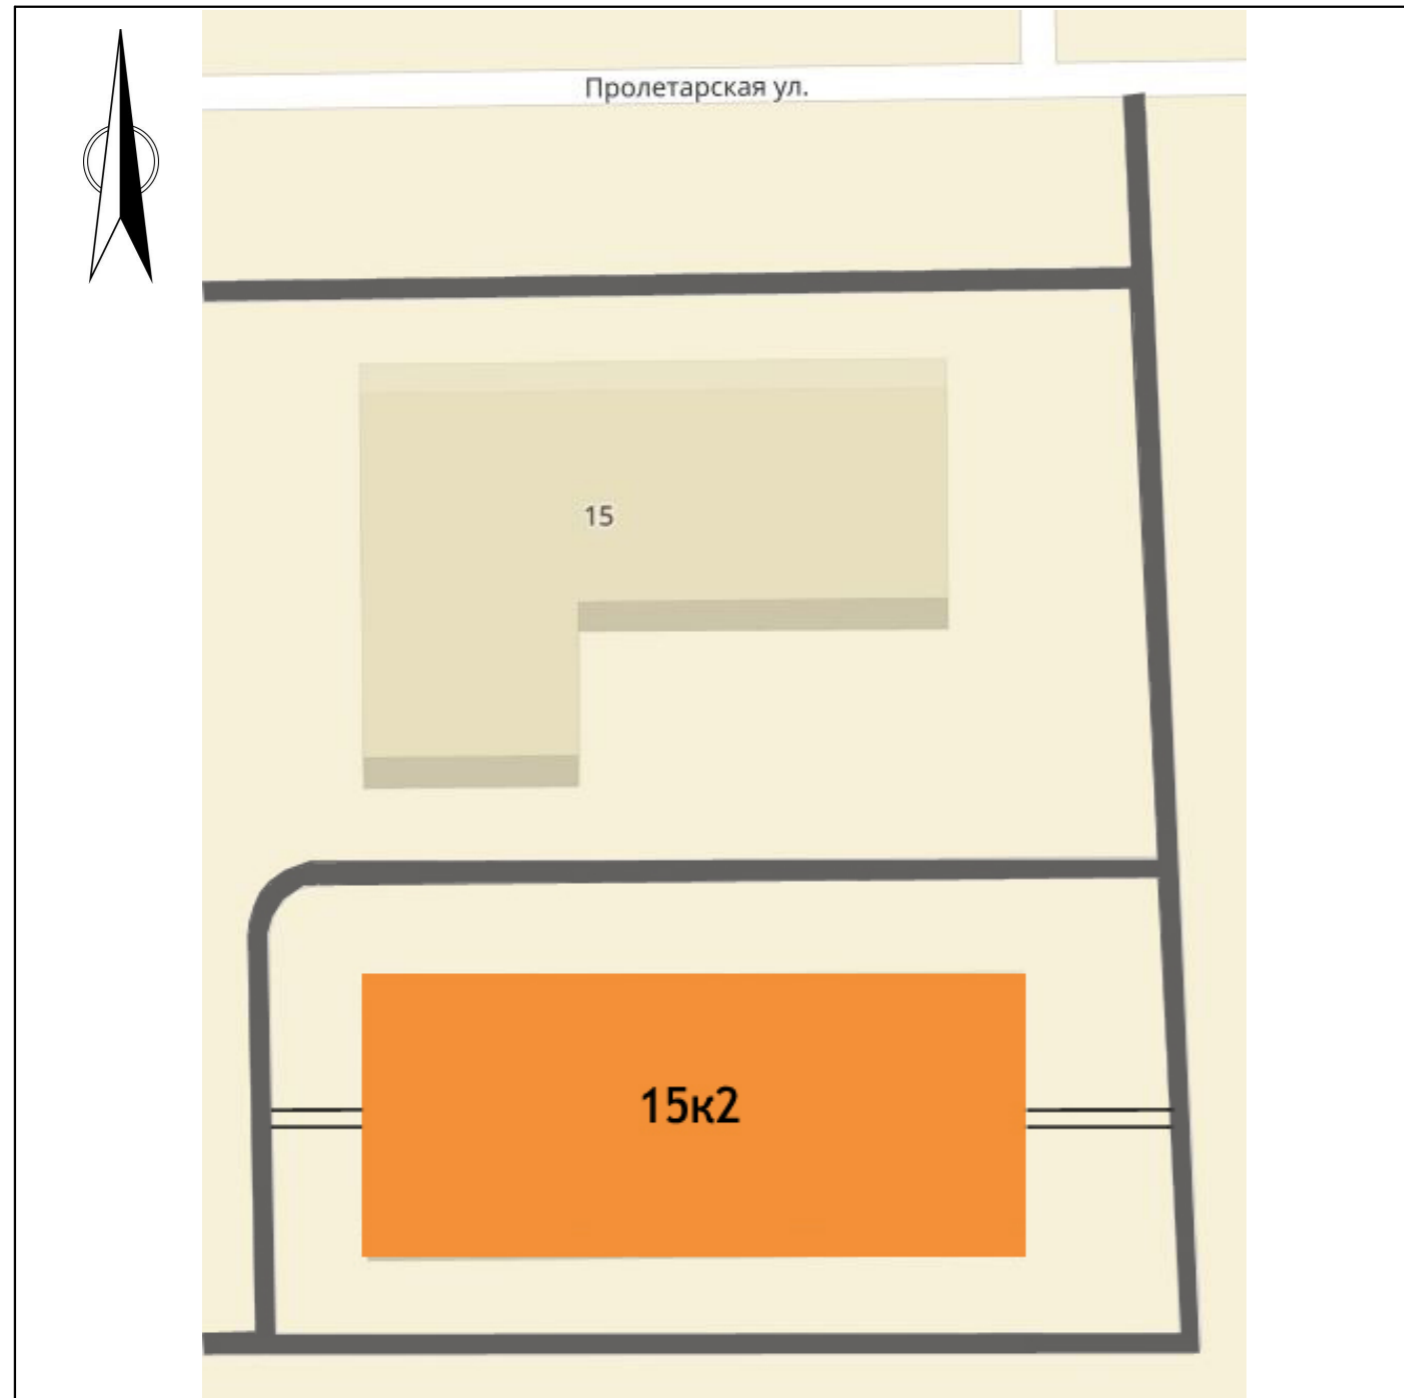

СИТУАЦИОННЫЙ ПЛАН

УСЛОВНЫЕ ОБОЗНАЧЕНИЯ

- Многоквартирный жилой дом
- Асфальтобетонное покрытие

Изм.	Кол.уч.	Лист	№Док	Подпись	Дата	Стадия	Лист	Листов
						Дизайн-проект благоустройства придомовой территории многоквартирного жилого дома по адресу: Тульская область, Щекинский р-н, р.п. Первомайский, ул. Пролетарская, д.15, к.3		1
						План благоустройства придомовой территории многоквартирного жилого дома. Ситуационный план. Условные обозначения		