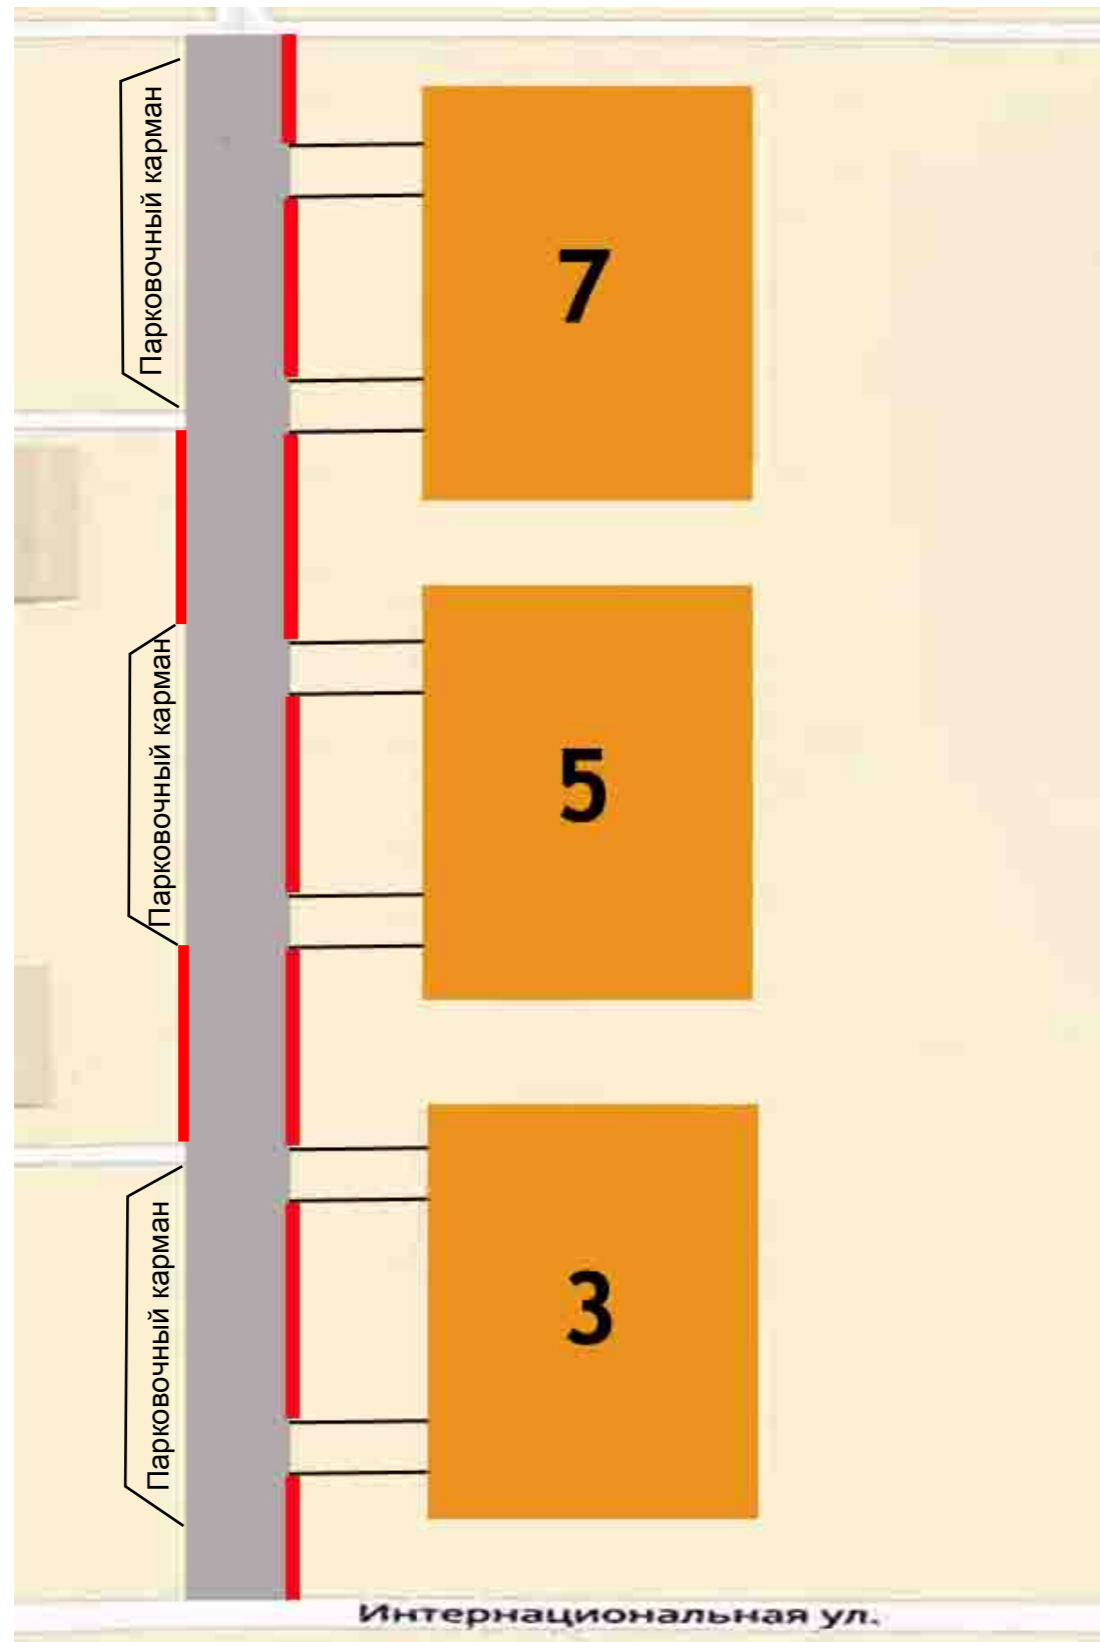

СИТУАЦИОННЫЙ ПЛАН

Место благоустройства придомовой территории

УСЛОВНЫЕ ОБОЗНАЧЕНИЯ

-  Многоквартирный жилой дом
-  Асфальтобетонное покрытие
-  Бордюрный камень

Изм.	Кол.уч.	Лист	Недок.	Подпись	Дата	Стадия	Лист	Листов
						Дизайн-проект благоустройства придомовой территории многоквартирных жилых домов в по адресу: Тульская область, Щекинский р-н, р. п. Первомайский, ул. Интернациональная, д.13, д.5, д.7		1
						План благоустройства придомовой территории многоквартирных жилых домов. Ситуационный план. Условные обозначения		