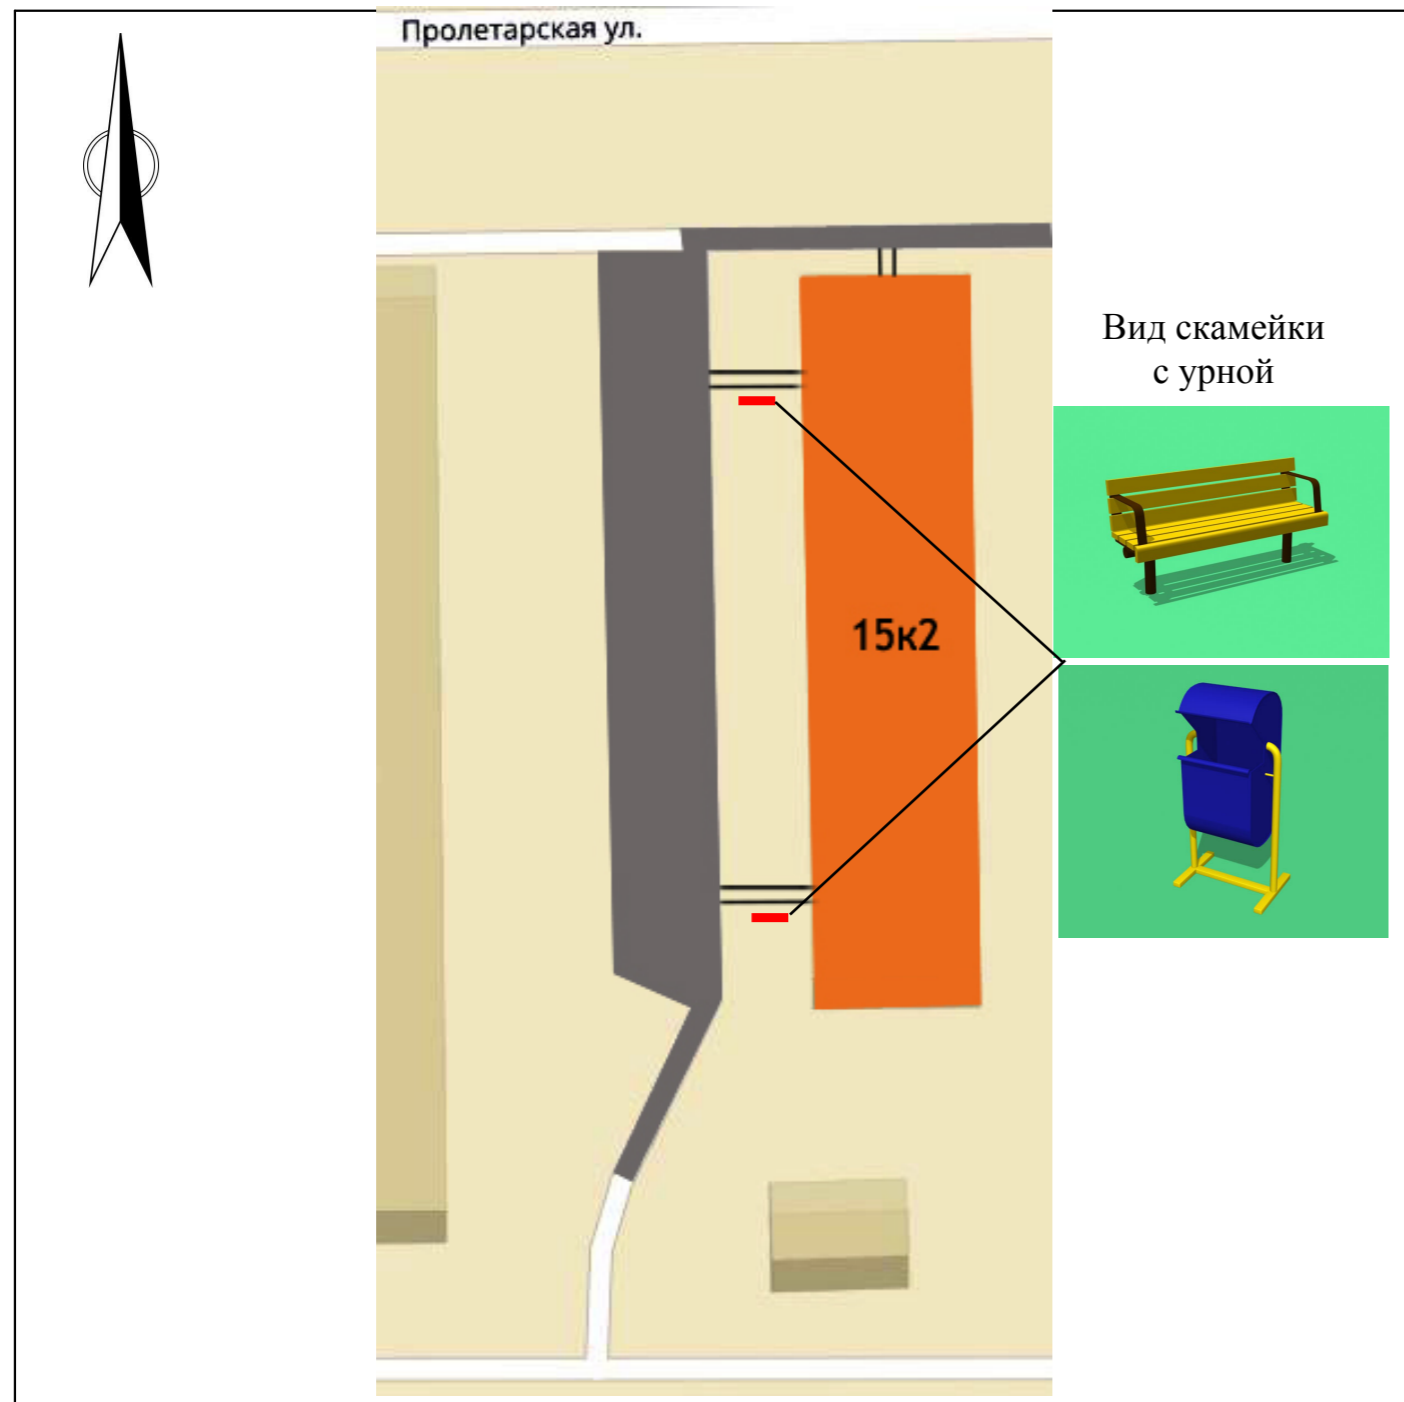

СИТУАЦИОННЫЙ ПЛАН

УСЛОВНЫЕ ОБОЗНАЧЕНИЯ

- Многоквартирный жилой дом
- Асфальтобетонное покрытие
- Скамейка

Изм.	Коп.уч	Лист	№Док	Подпись	Дата				
						Дизайн-проект благоустройства придомовой территории многоквартирного жилого дома по адресу: Тульская область, Щекинский р-н, р. п. Первомайский, ул. Пролетарская, д.15, к.2	Стадия	Лист	Листов
						План благоустройства придомовой территории многоквартирного жилого дома. Ситуационный план. Условные обозначения			1