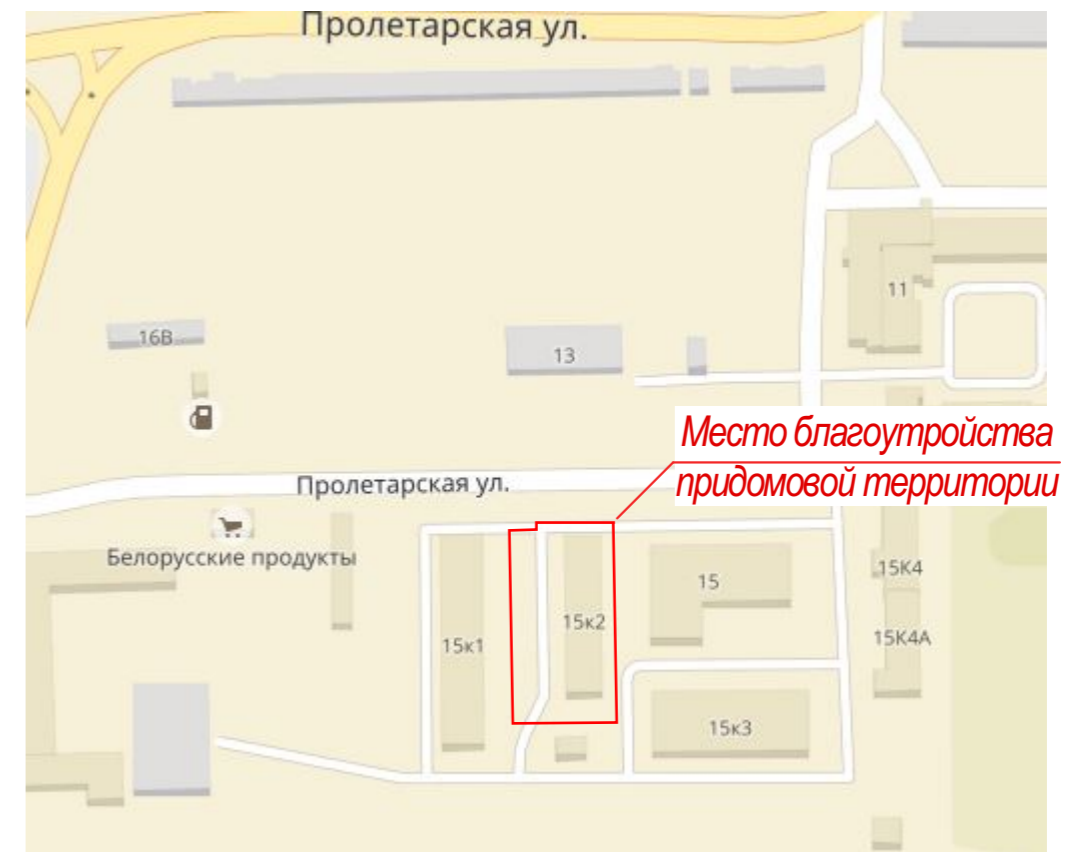

Дизайн-проект благоустройства придомовой территории многоквартирного жилого дома по адресу: Тульская область, Щекинский р-н, р. п. Первомайский, ул. Пролетарская, д.15, корпус 2

ПЛАН БЛАГОУСТРОЙСТВА ПРИДОМОВОЙ ТЕРРИТОРИИ
МНОГОКВАРТИРНОГО ЖИЛОГО ДОМА

СИТУАЦИОННЫЙ ПЛАН

УСЛОВНЫЕ ОБОЗНАЧЕНИЯ

- Многоквартирный жилой дом
- Асфальтобетонное покрытие
- Скамейка

Изм.	Коп.уч	Лист	№Док	Подпись	Дата				
						Дизайн-проект благоустройства придомовой территории многоквартирного жилого дома по адресу: Тульская область, Щекинский р-н, р. п. Первомайский, ул. Пролетарская, д.15, к.2	Стадия	Лист	Листов
						План благоустройства придомовой территории многоквартирного жилого дома. Ситуационный план. Условные обозначения			1