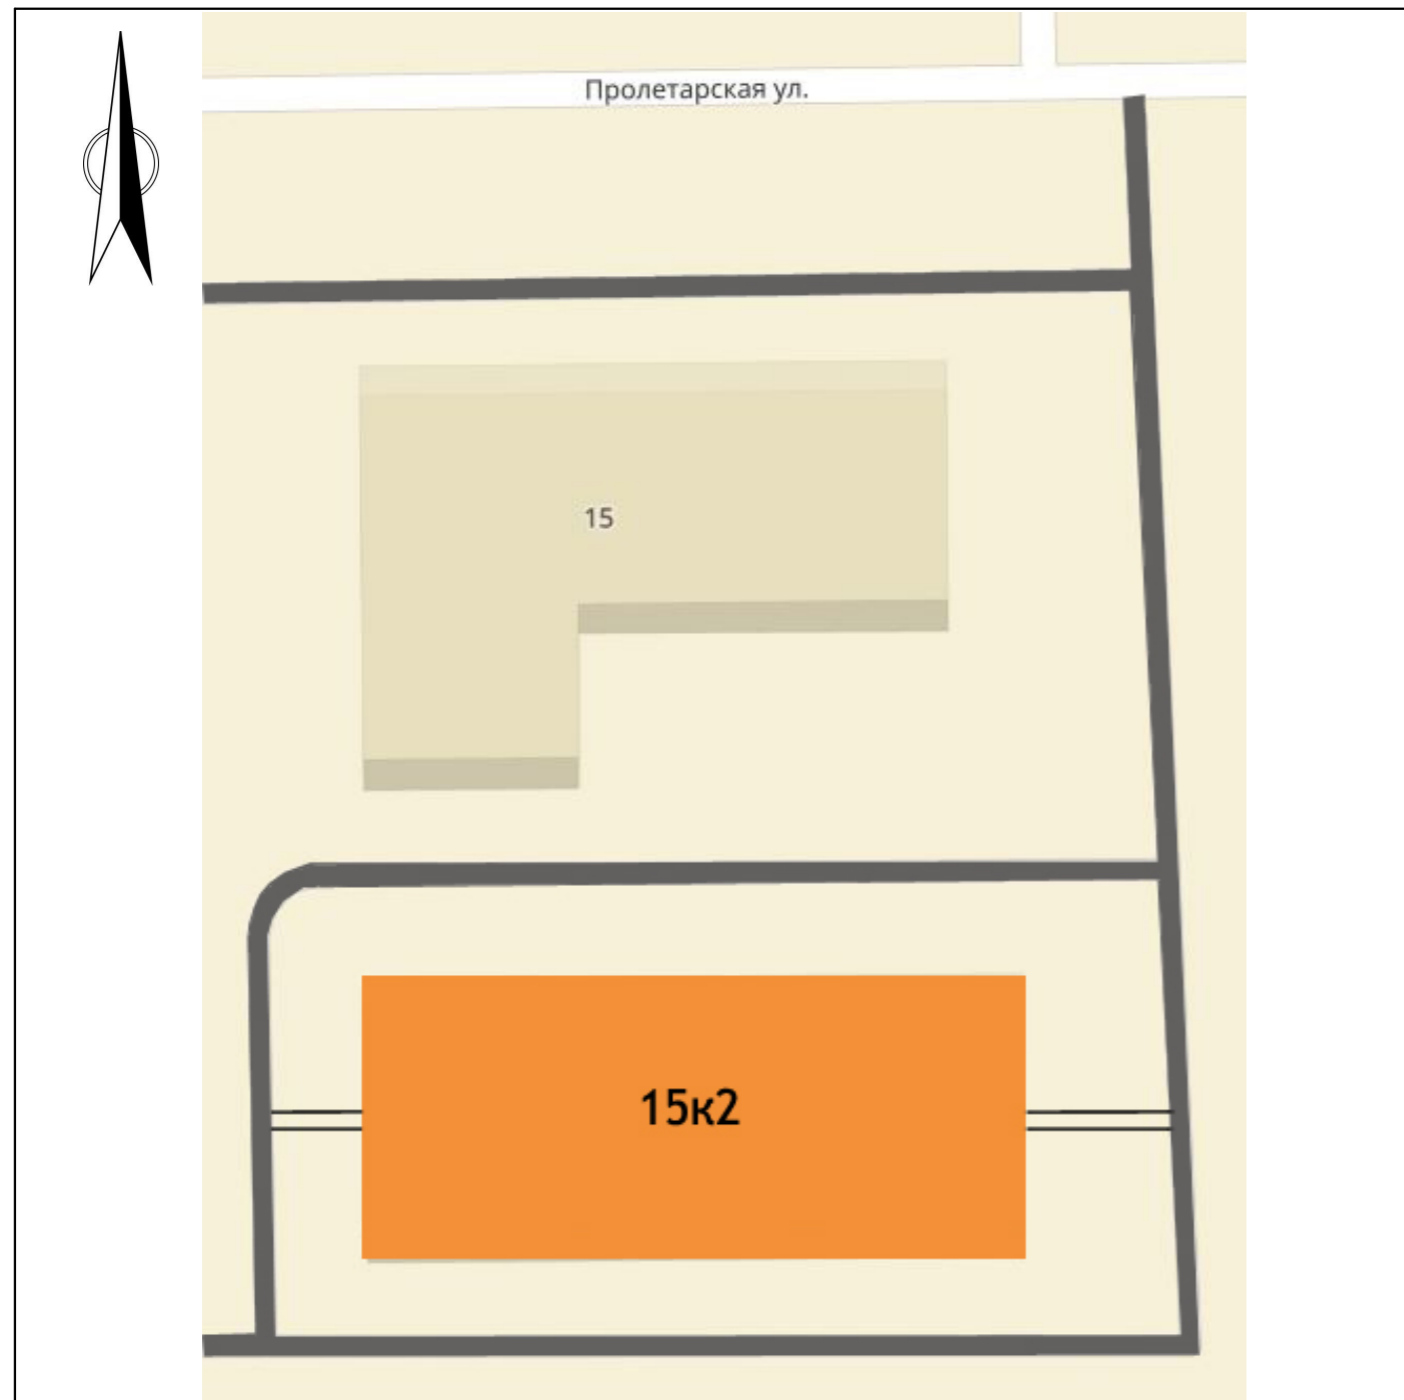

# Дизайн-проект благоустройства придомовой территории многоквартирного жилого дома по адресу: Тульская область, Щекинский р-н, р.п. Первомайский, ул. Пролетарская, д.15, корпус 3

ПЛАН БЛАГОУСТРОЙСТВА ПРИДОМОВОЙ ТЕРРИТОРИИ  
МНОГОКВАРТИРНОГО ЖИЛОГО ДОМА

СИТУАЦИОННЫЙ ПЛАН

Место благоустройства  
придомовой территории

УСЛОВНЫЕ ОБОЗНАЧЕНИЯ

-  Многоквартирный жилой дом
-  Асфальтобетонное покрытие

Изм.	Кол.уч.	Лист	№Док	Подпись	Дата	Стадия	Лист	Листов
						Дизайн-проект благоустройства придомовой территории многоквартирного жилого дома по адресу: Тульская область, Щекинский р-н, р. п. Первомайский, ул. Пролетарская, д.15, к.3		1
						План благоустройства придомовой территории многоквартирного жилого дома. Ситуационный план. Условные обозначения		