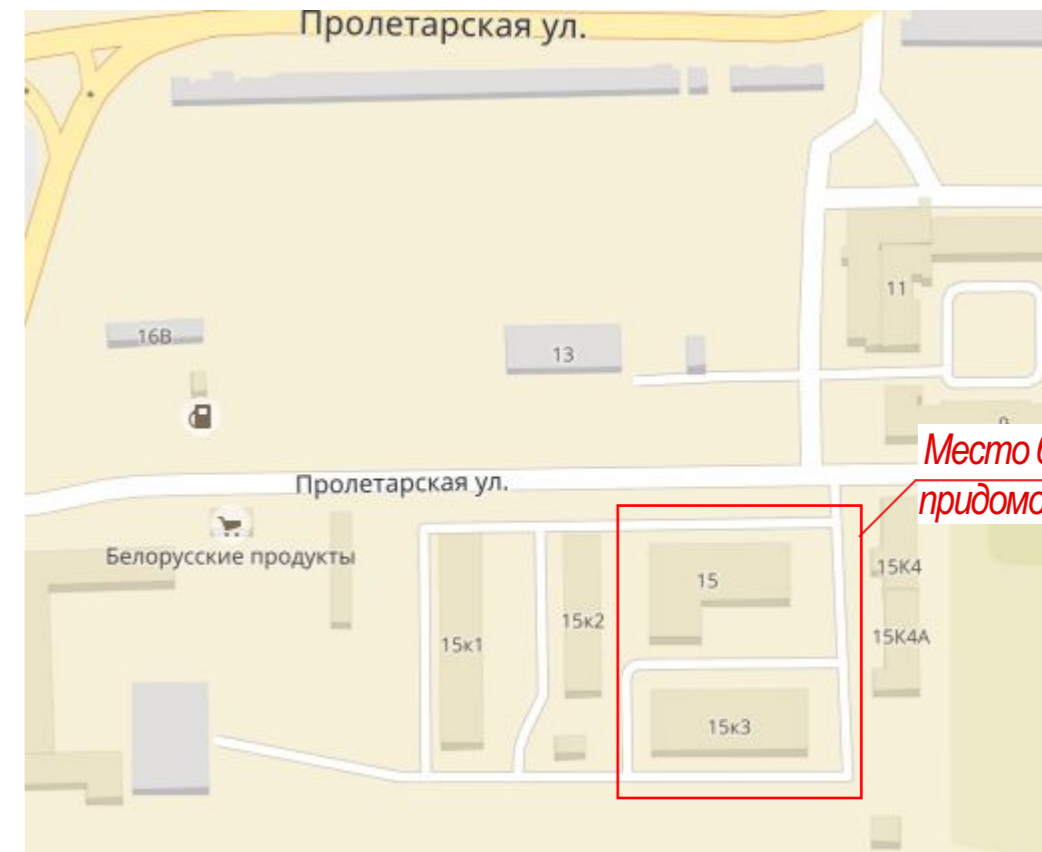

# Дизайн-проект благоустройства придомовой территории многоквартирного жилого дома по адресу: Тульская область, Щекинский р-н, р.п. Первомайский, ул. Пролетарская, д.15, корпус 3

ПЛАН БЛАГОУСТРОЙСТВА ПРИДОМОВОЙ ТЕРРИТОРИИ  
МНОГОКВАРТИРНОГО ЖИЛОГО ДОМА

СИТУАЦИОННЫЙ ПЛАН

Место благоустройства  
придомовой территории

УСЛОВНЫЕ ОБОЗНАЧЕНИЯ

-  Многоквартирный жилой дом
-  Асфальтобетонное покрытие

Изм.	Кол.уч.	Лист	№Док	Подпись	Дата	Стадия	Лист	Листов
						Дизайн-проект благоустройства придомовой территории многоквартирного жилого дома по адресу: Тульская область, Щекинский р-н, р. п. Первомайский, ул. Пролетарская, д.15, к.3		1
						План благоустройства придомовой территории многоквартирного жилого дома. Ситуационный план. Условные обозначения		