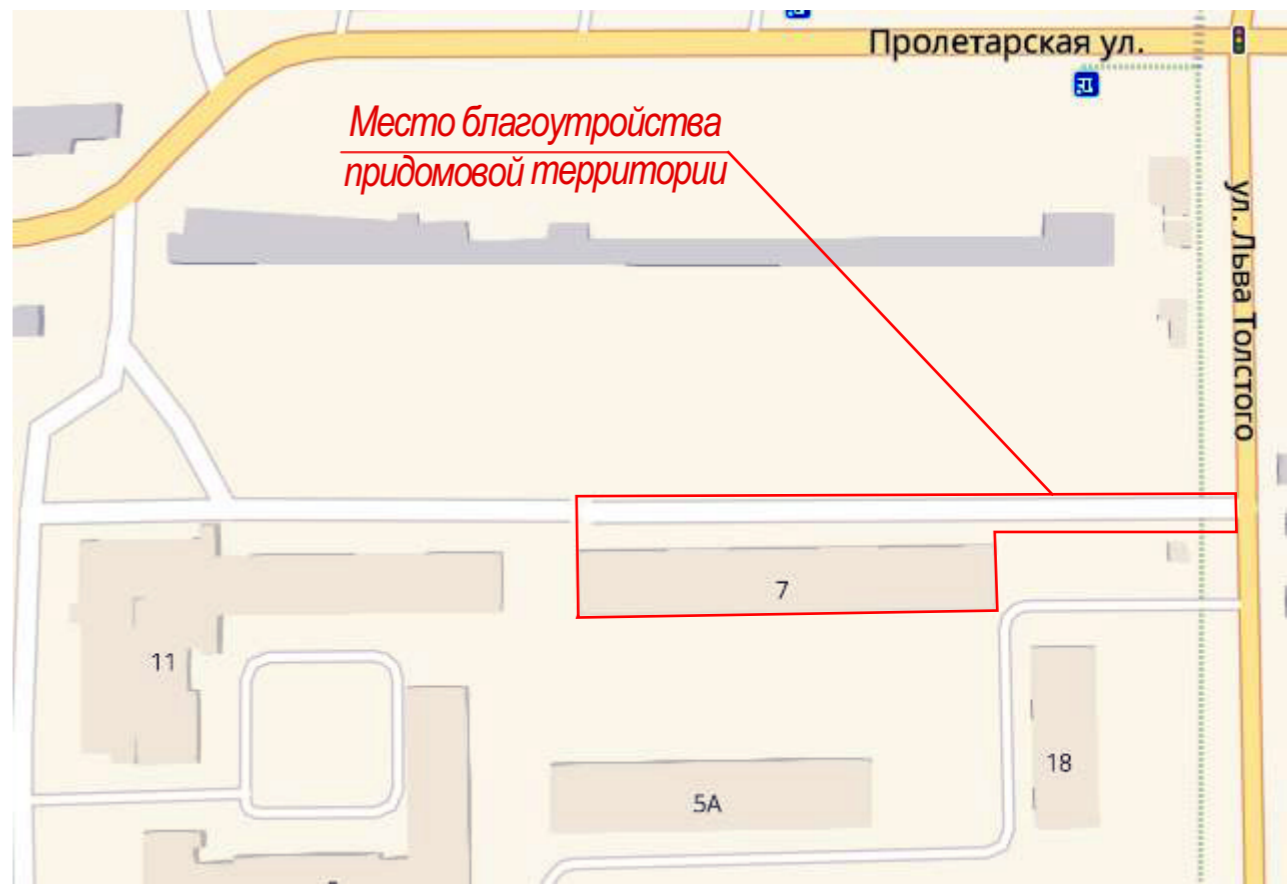

Дизайн-проект Ремонт дворового проезда по адресу: р.п.Первомайский, ул.Пролетарская д.7

СИТУАЦИОННЫЙ ПЛАН

УСЛОВНЫЕ ОБОЗНАЧЕНИЯ

- Многоквартирный жилой дом
- Асфальтовое покрытие

ПЛАН БЛАГОУСТРОЙСТВА ПРИДОМОВОЙ ТЕРРИТОРИИ МНОГОКВАРТИРНЫХ ЖИЛЫХ ДОМОВ

Изм.	Кол.уч.	Лист	Недок.	Подпись	Дата	Стадия	Лист	Листов
						Дизайн-проект Ремонт дворового проезда по адресу: р.п.Первомайский, ул.Пролетарская д.7		1
						План благоустройства придомовой территории многоквартирных жилых домов. Ситуационный план. Условные обозначения		